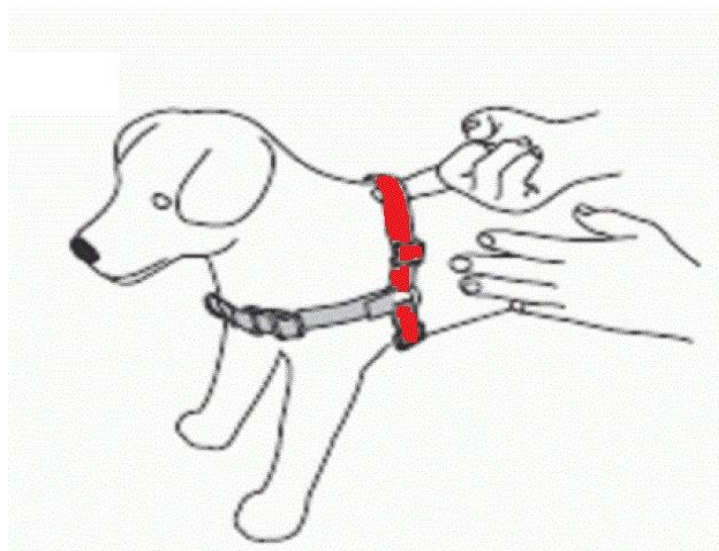

Postroj EasyWalk od PetSafe©

Postroje máme rozdelené podľa dĺžky obvodu hrudníka:

Tabuľka veľkostí postroja EasyWalk

| Veľkosť | Obvod hrudníka |
|---------|----------------|
| XS | 30 - 40 cm |
| S | 38 - 51 cm |
| M | 51 - 71 cm |
| L | 66 - 91 cm |
| XL | 86 - 117 cm |

easywalk

A ako správne odmeriam obvod hrudníka? Jednoducho. Stačí odmerať červene vyznačenú časť 😊

Vodítka hound

Pri vodítkach hound máme len dve veľkosti S-M a L-XL a rozdeľujeme ich na základe váhy psíka

Tabuľka veľkostí vodítok

| Veľkosť | Váha | Dĺžka | Hrúbka |
|---------|---------|-------|--------|
| S-M | 5-10 kg | 1,3 m | 8 mm |
| L-XL | 11 + kg | 1,3 m | 12 mm |

V prípade ďalších otázok nám napíš do chatu, ktorý nájdeš v našom obchodíku, do [kontaktného formulára](#) alebo priamo na mail shop@pesbruno.sk